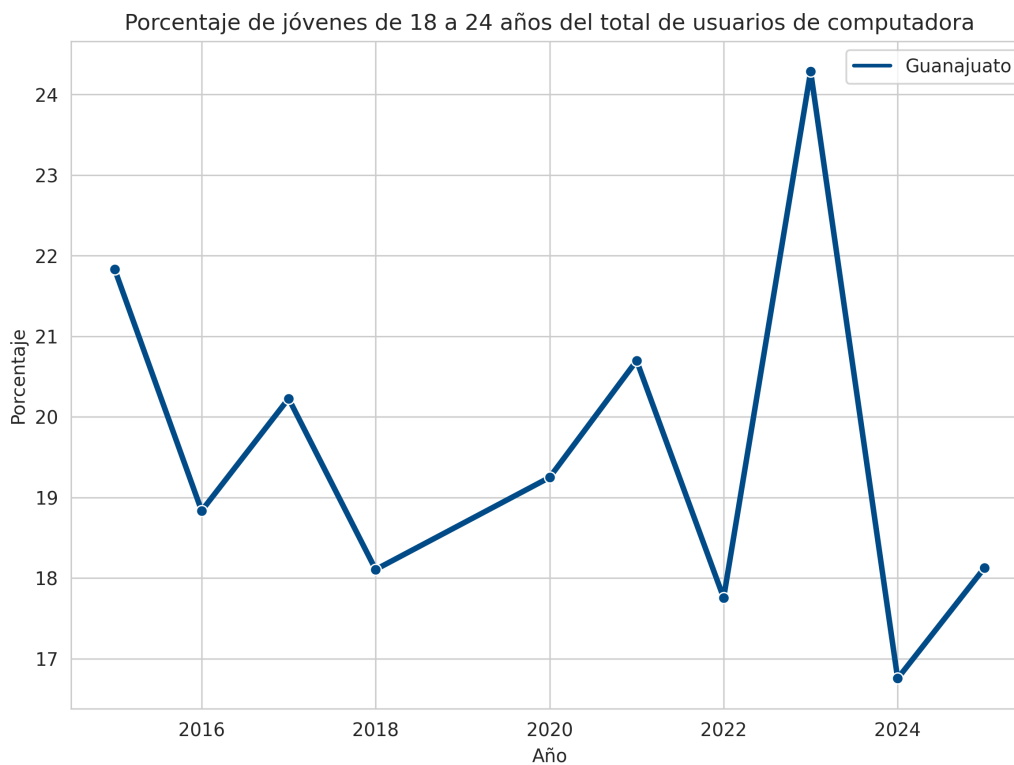

Ficha de reporte

Porcentaje de jóvenes de 18 a 24 años del total de usuarios de computadora

Definición: Porcentaje de jóvenes de 18 a 24 del total de usuarios de computadora.

Fuente: Instituto Nacional de Estadística y Geografía (INEGI). Encuesta Nacional sobre Disponibilidad y Uso de Tecnologías de la Información en los Hogares (ENDUTIH).

Ranking estatal: 17 de 32

Último valor: 18.13 (2025)

Comparación en el tiempo

Comparación con otros estados

**Porcentaje de jóvenes de 18 a 24 años del total de usuarios de computadora
- Total - 2025**

Comparación en el tiempo