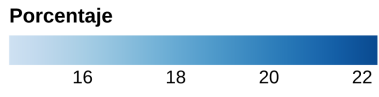

Ranking estatal: 17 de 32

Último valor: 18.13 (2025)

Comparación en el tiempo

Comparación con otros estados

**Porcentaje de jóvenes de 18 a 24 años del total de usuarios de computadora
- Total - 2025**

Comparación en el tiempo