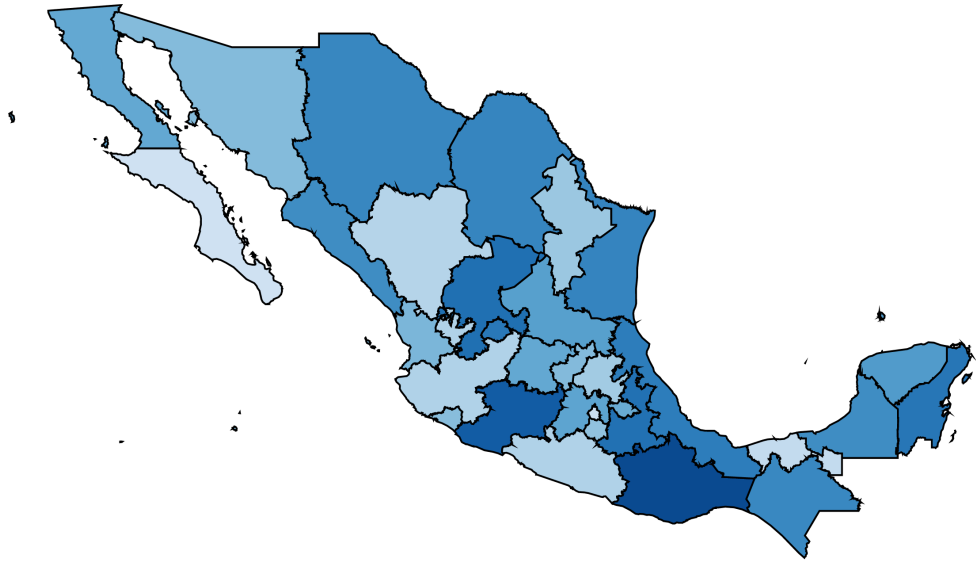

Ranking estatal: 17 de 32

Último valor: 18.13 (2025)

Comparación en el tiempo

Comparación con otros estados

**Porcentaje de jóvenes de 18 a 24 años del total de usuarios de computadora
- Total - 2025**

Comparación en el tiempo