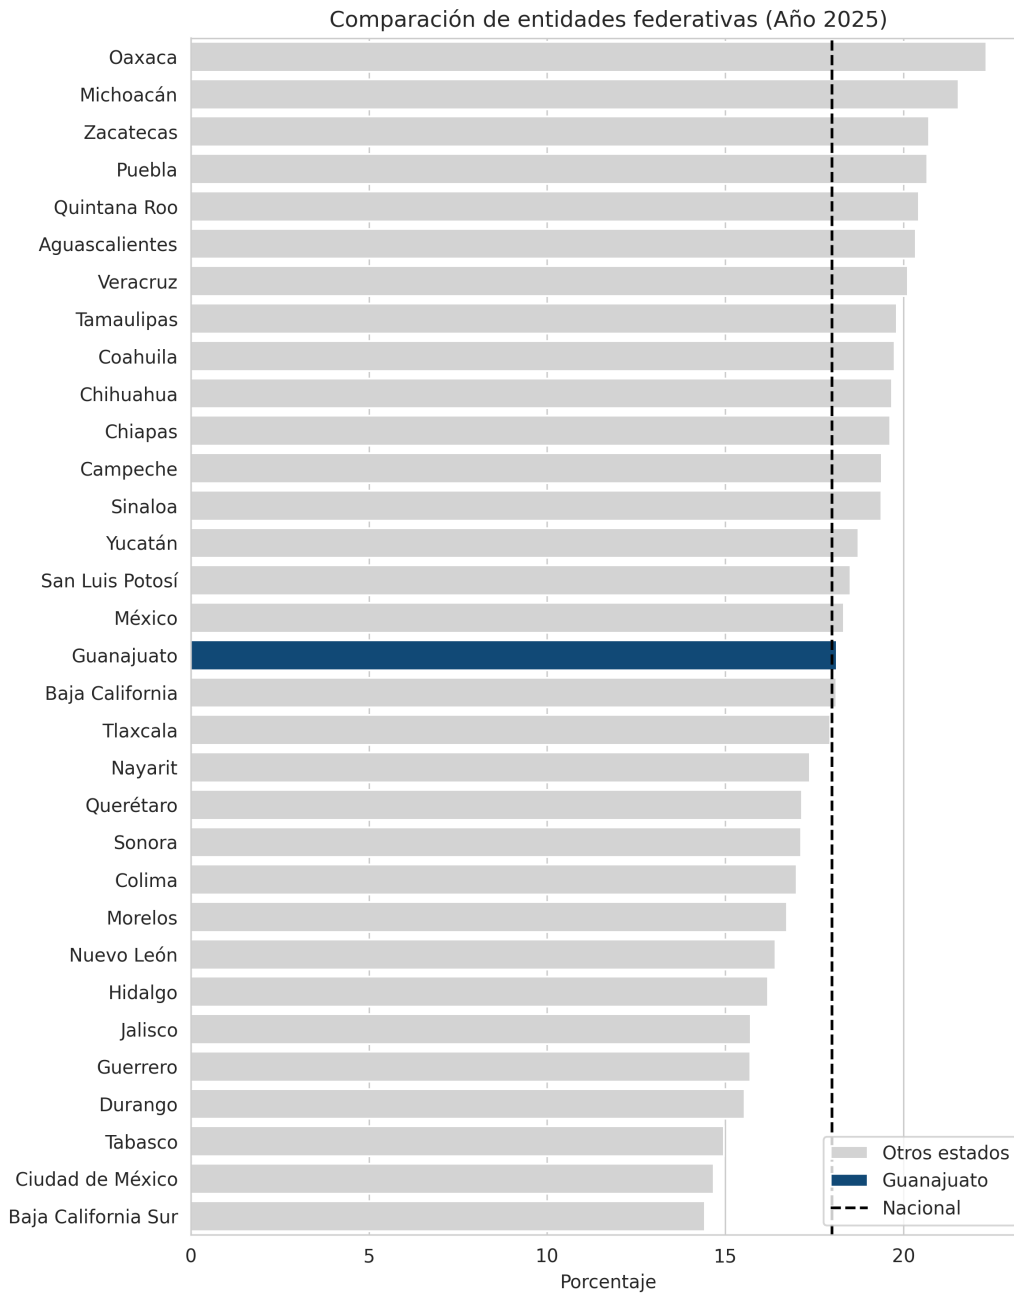

Ficha de reporte

Porcentaje de jóvenes de 18 a 24 años del total de usuarios de computadora

Definición: Porcentaje de jóvenes de 18 a 24 del total de usuarios de computadora.

Fuente: Instituto Nacional de Estadística y Geografía (INEGI). Encuesta Nacional sobre Disponibilidad y Uso de Tecnologías de la Información en los Hogares (ENDUTIH).

Ranking estatal: 17 de 32

Último valor: 18.13 (2025)

Comparación en el tiempo

Comparación con otros estados

**Porcentaje de jóvenes de 18 a 24 años del total de usuarios de computadora
- Total - 2025**

Comparación en el tiempo