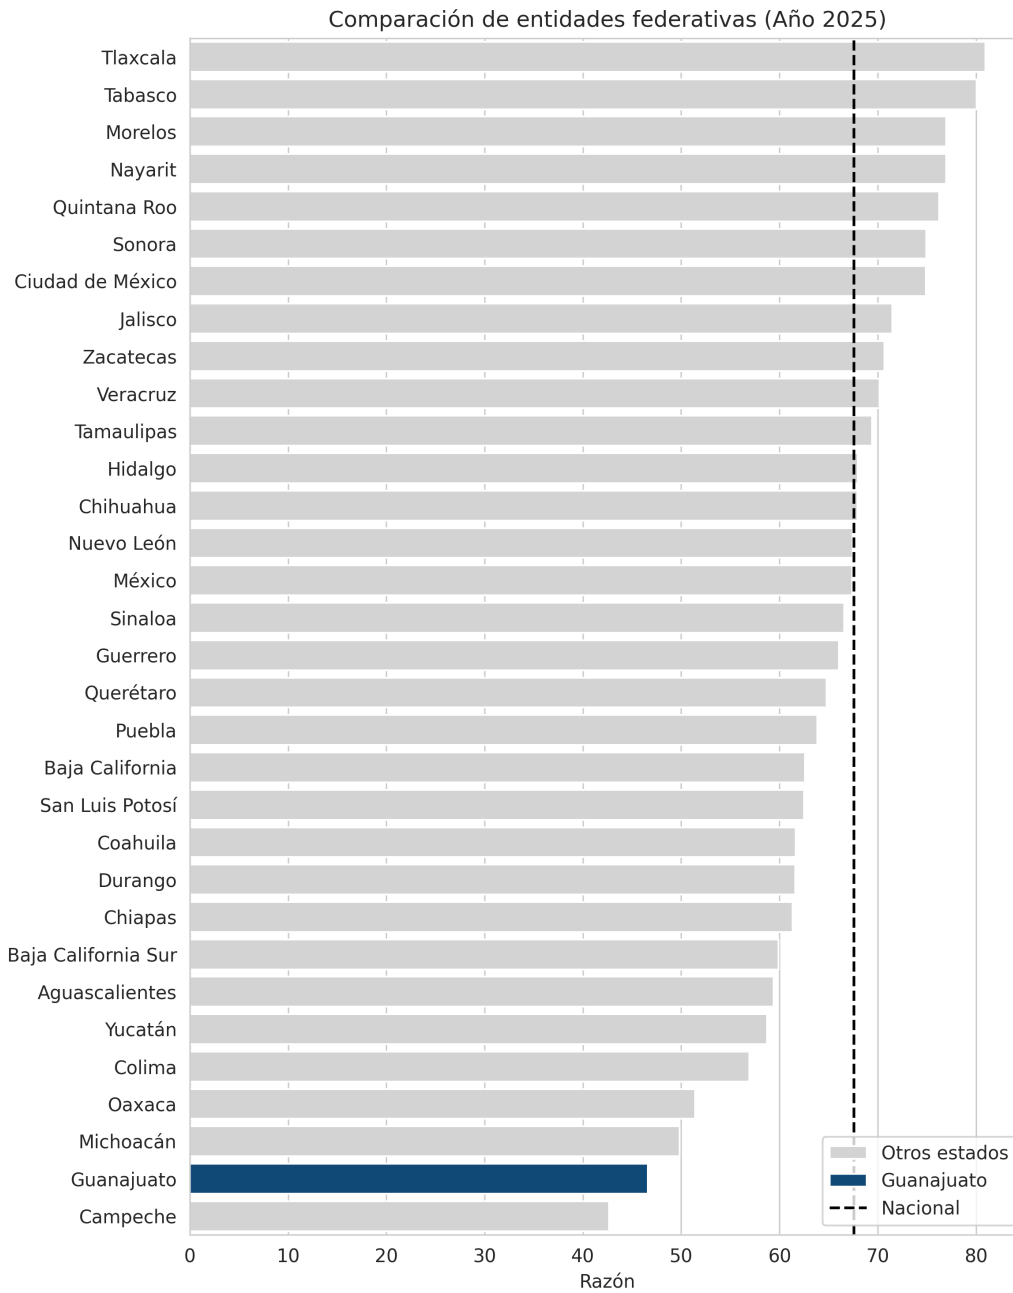

### Razón de hombres y mujeres en el Sistema Nacional de Investigadores

**Definición:** Es la cantidad de mujeres integrantes del Sistema Nacional de Investigadores por cada cien hombres integrantes del SNI.

**Fuente:** Secretaría de Ciencia, Humanidades, Tecnología e Innovación (SECIHTI).

**Ranking estatal:** 31 de 32

**Último valor:** 46.63 (2025)

### Comparación en el tiempo

## Comparación con otros estados