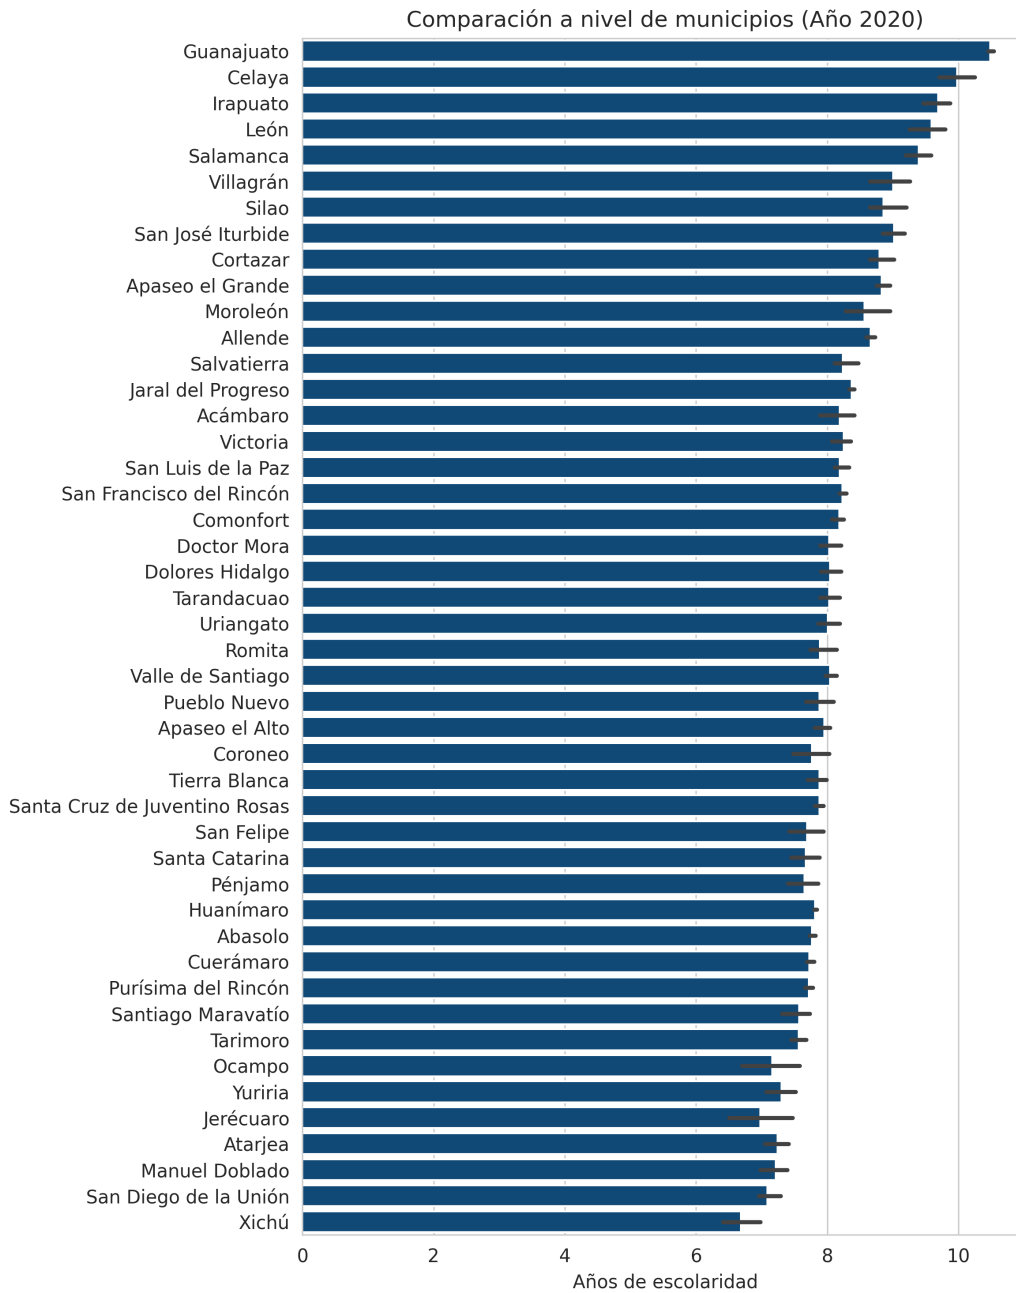

Metrópoli:
El Banco Nacional de México (CITIBANAMEX), 2024. Índice de Ciudades Sostenibles 2023. Con información del INEGI. Censo de Población y Vivienda 2020 y Encuesta Intercensal 2015.

Este indicador forma parte del PED 2050.

A continuación se muestra el grado de cumplimiento

Último valor:	9.57 (2024)
Índice de logro:	0.18
Semáforo de avance:	Zona azul: en ruta para superar la meta optimista.
Ranking estatal:	27 de 32

Grado promedio de escolaridad de la población de 15 años y más

Razón meta optimista: Valor correspondiente a la tendencia de los últimos 20 años y a seguir teniendo mayores avances que la media nacional

Comparación con otros estados

Grado promedio de escolaridad de la población de 15 años y más - Total - 2024

Años de escolaridad

Comparación en el tiempo

Comparación a nivel de municipios

**Grado promedio de escolaridad de la población de 15 años y más - Total -
2020**