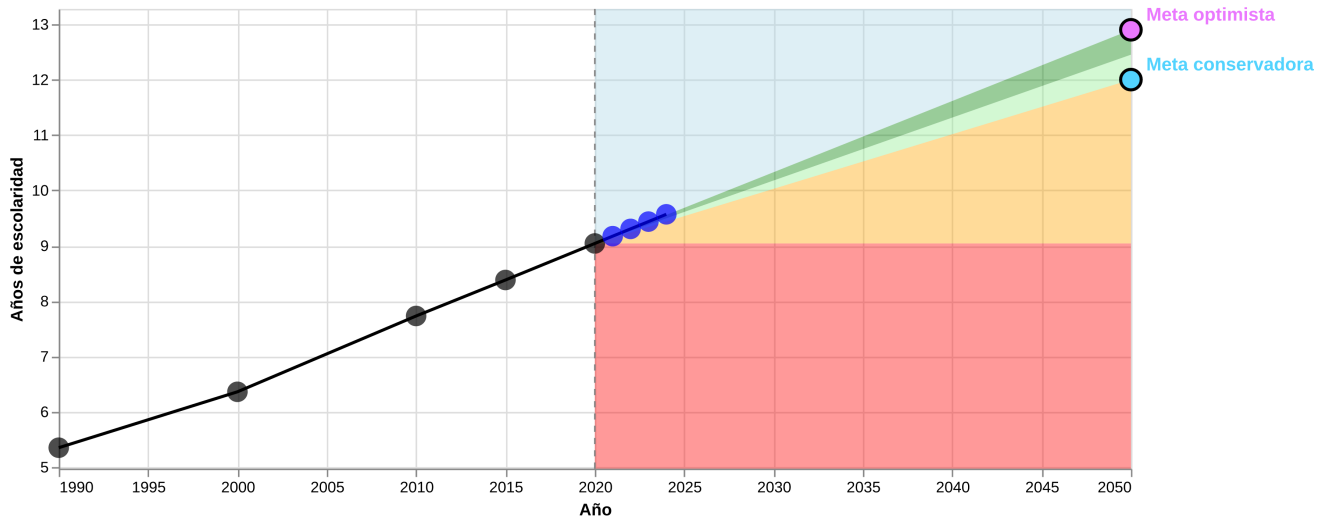

Ficha de reporte

Grado promedio de escolaridad de la población de 15 años y más

Definición: Es el número promedio de grados escolares aprobados por las personas de 15 años y más dentro del Sistema Educativo Nacional.

Municipal y desagregados por sexo:
Instituto Nacional de Estadística y Geografía (INEGI). Censos de población y vivienda, 2020 y 2010. Tabulados de Educación.
Instituto Nacional de Estadística y Geografía (INEGI). Encuesta Intercensal 2015. Tabulados de Educación.

Metrópoli:
El Banco Nacional de México (CITIBANAMEX), 2024. Índice de Ciudades Sostenibles 2023. Con información del INEGI. Censo de Población y Vivienda 2020 y Encuesta Intercensal 2015.

Este indicador forma parte del PED 2050.

A continuación se muestra el grado de cumplimiento

Último valor:	9.57 (2024)
Índice de logro:	0.18
Semáforo de avance:	Zona azul: en ruta para superar la meta optimista.
Ranking estatal:	27 de 32

Grado promedio de escolaridad de la población de 15 años y más